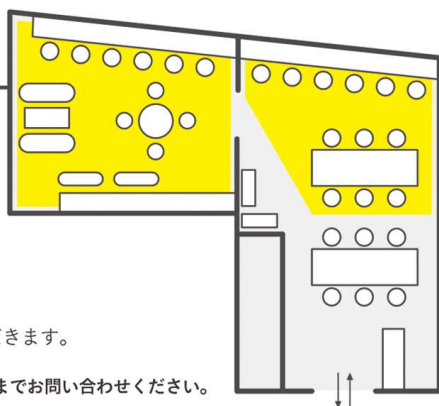

## レンタルスペースとしてのご利用方法

- ・黄色の範囲がそれぞれ1時間あたり2,500円  
2時間以上からお申し込みいただけます。
- ・モニター、プロジェクター、マイクは  
有料オプションで貸出できます。
- ・有料セミナー等にもご利用いただけますが、  
使用目的によっては利用できない場合があります。
- ・施設の汚損の恐れがある内容は禁止とさせていただきます。

※詳しくは電話または窓口スタッフまでお問い合わせください。