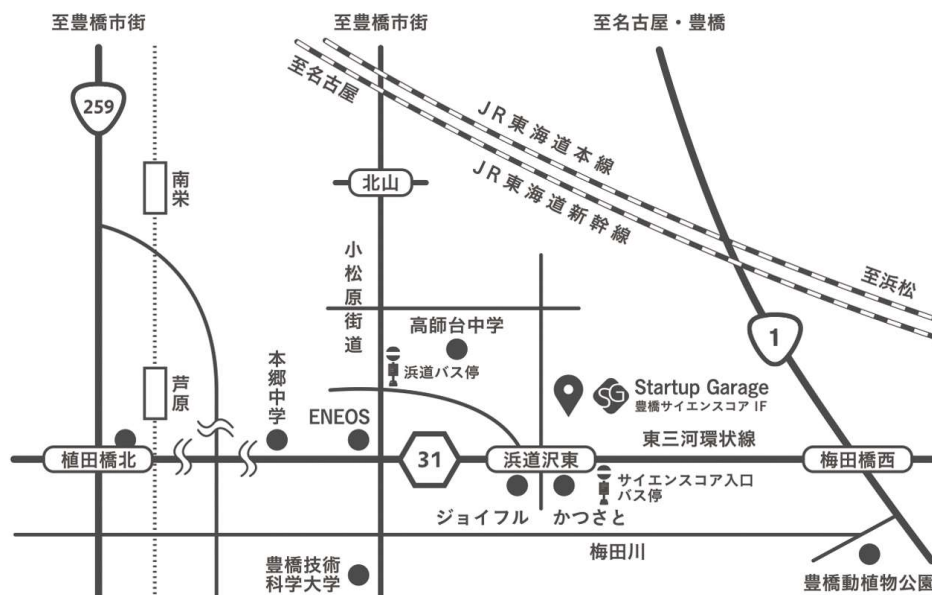

## 交通案内

- 1 | 豊橋駅前4番線のりばから豊鉄バス  
天伯団地線「サイエンスコア入口」下車 徒歩3分
- 2 | 豊橋駅前2番線のりばから豊鉄バス  
豊橋技科大線「浜道」下車 東へ徒歩10分