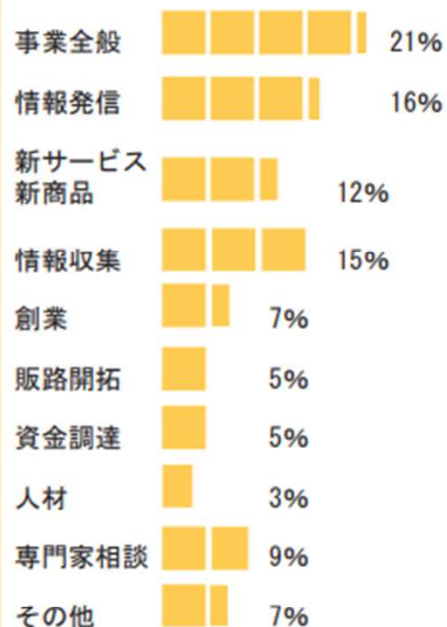

●相談内容内訳

●起業件数

21件

支援事例は 8Pへ

●新事業創出件数

49件