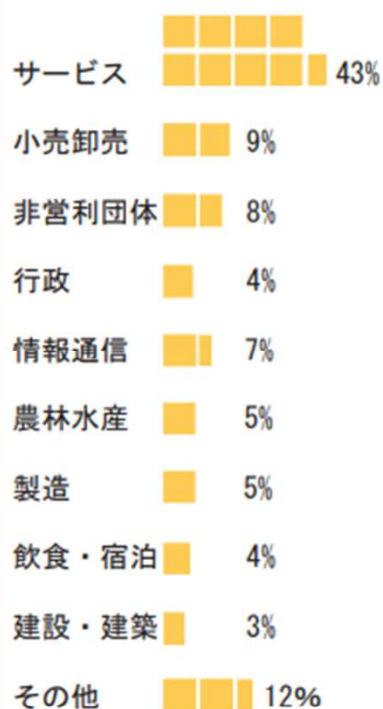

支援実績について

●会員登録者数

1,491人

Startup Garage 3年間の実績

2017.10から2020.9まで

●SGのべ利用者数

13,696人

●リピート率

53.0%

●イベント開催回数

188回

詳細は P20へ

●イベント参加人数

2,246人

●相談者男女比率

●相談件数

714件

●相談者業種別

●相談内容内訳

●起業件数

21件

支援事例は 8Pへ

●新事業創出件数

49件